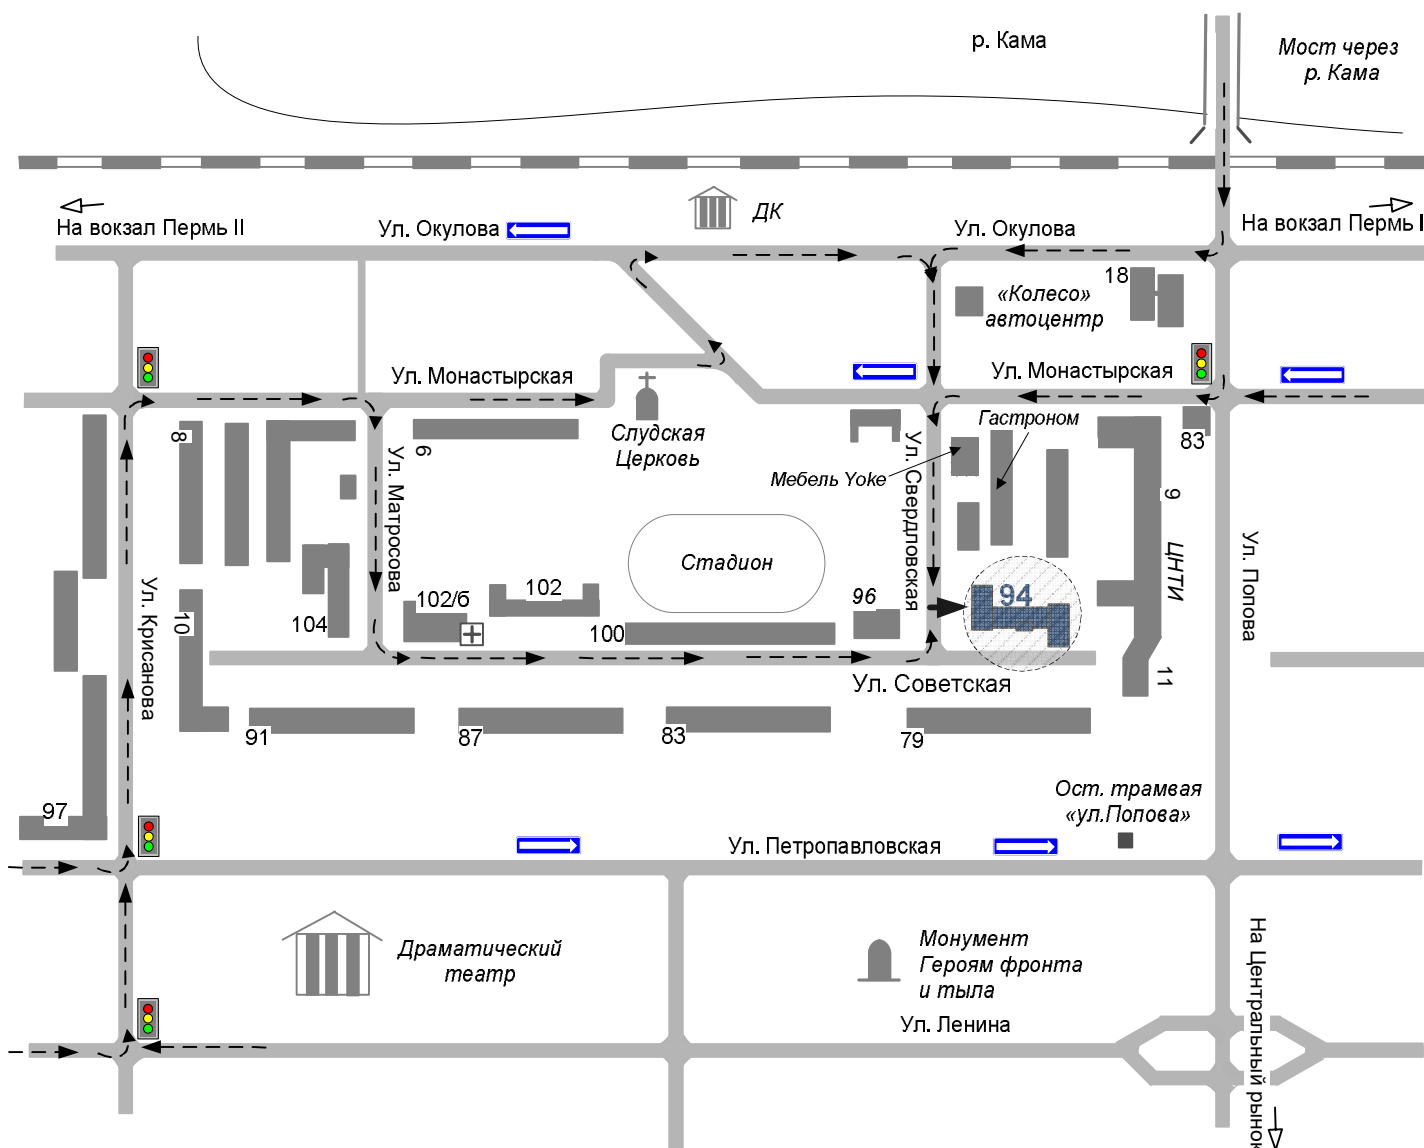

Схема подъезда к офису ООО «Фирма «Сатурн»

Группа компаний «Сатурн»

г. Пермь, ул. Советская, 94

Тел (342) 233-15-45, 233-00-40 (многоканальные)

10-ти этажный жилой дом. Первый этаж офисы. Отдельный вход со стороны ул. Свердловская.

- Подъезд со стороны Перми I: по ул. Монастырская (бывшая ул. Орджоникидзе, одностороннее движение) до пересечения с ул. Свердловской, на перекрестке налево мимо мебельного салона Yoke, От перекрестка до офиса - 100 м.

Подъезд со стороны Перми II: по ул. Петропавловская (бывшая ул. Коммунистическая) или по ул. Ленина до пересечения с ул. Крисанова, на перекрестке налево через трамвайные пути. Далее до пересечения с ул. Монастырская, на перекрестке направо до пересечения с ул. Матrossoва. На перекрестке направо до пересечения с ул. Советской, на перекрестке налево до офиса.

Со стороны р. Кама: после моста направо до пересечения с ул. Свердловской (первый перекресток после поворота с моста) далее налево по ул. Свердловской до офиса.

- На общественном транспорте: остановка трамвая «ул. Попова», далее в гору в сторону р. Кама до офиса.